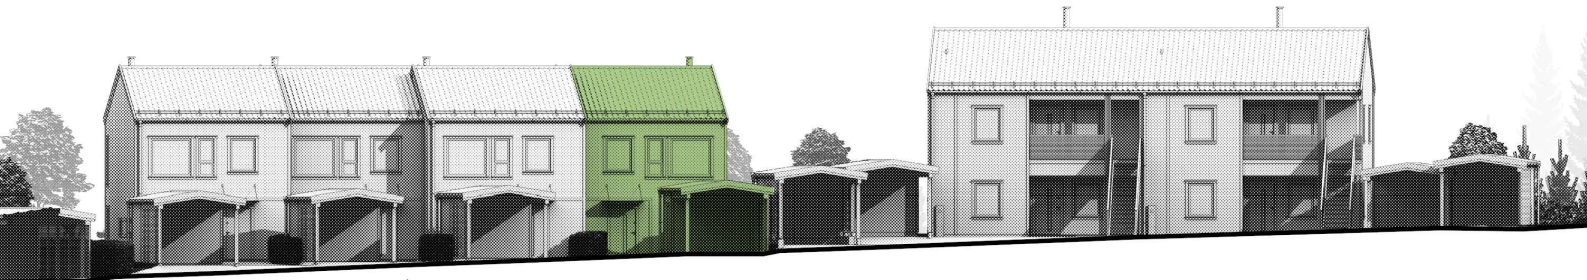

12-04

Salgstegninger: 2024.11.21

Enderekkehus

5-rom

Inkludert: Carport med sportsbod

Areal BRA:

127,5

Areal BRA-i:

105,5

Areal BRA-e:

22,0

**Grua
hageby**