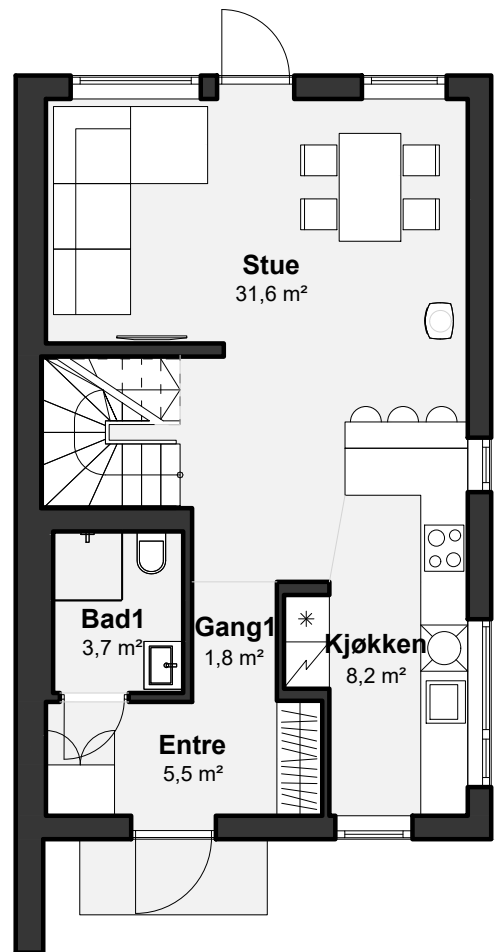

12-04

Salgstegninger: 2024.11.21

Enderekkehus

5-rom

Inkludert: Carport med sportsbod

Areal BRA:

127,5

Areal BRA-i:

105,5

Areal BRA-e:

22,0

**Grua
hageby**