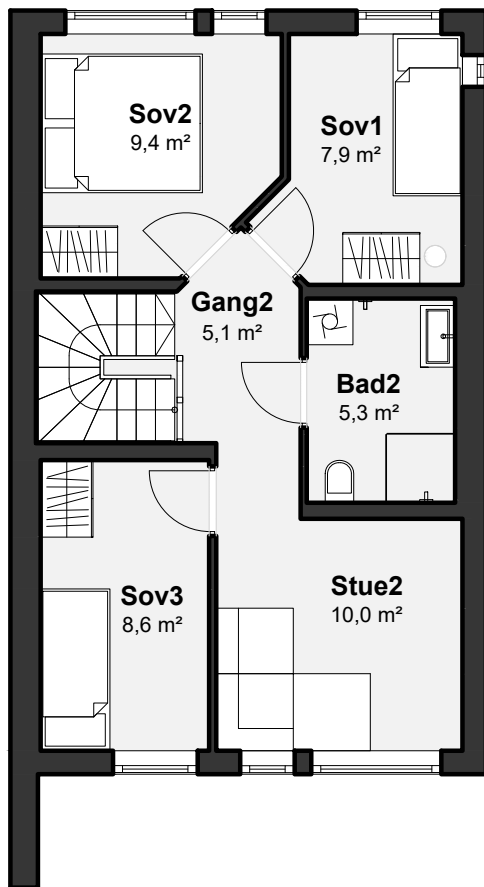

12-04

Salgstegninger: 2024.11.21

Enderekkehus

5-rom

Inkludert: Carport med sportsbod

Areal BRA:

127,5

Areal BRA-i:

105,5

Areal BRA-e:

22,0

**Grua
hageby**