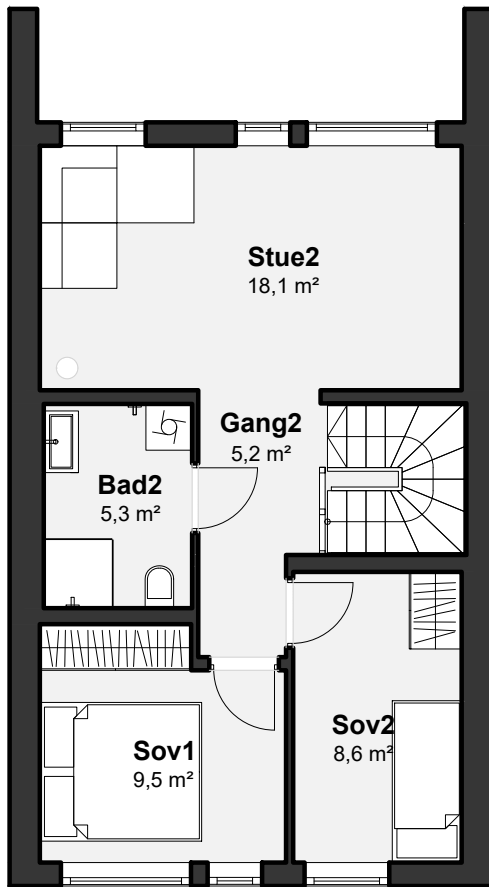

12-03

Salgstegninger: 2024.11.21

Rekkehus

4-rom

Inkludert: Carport med sportsbod

Areal BRA: 127,5

Areal BRA-i: 105,5

Areal BRA-e: 22,0

Grua
hageby