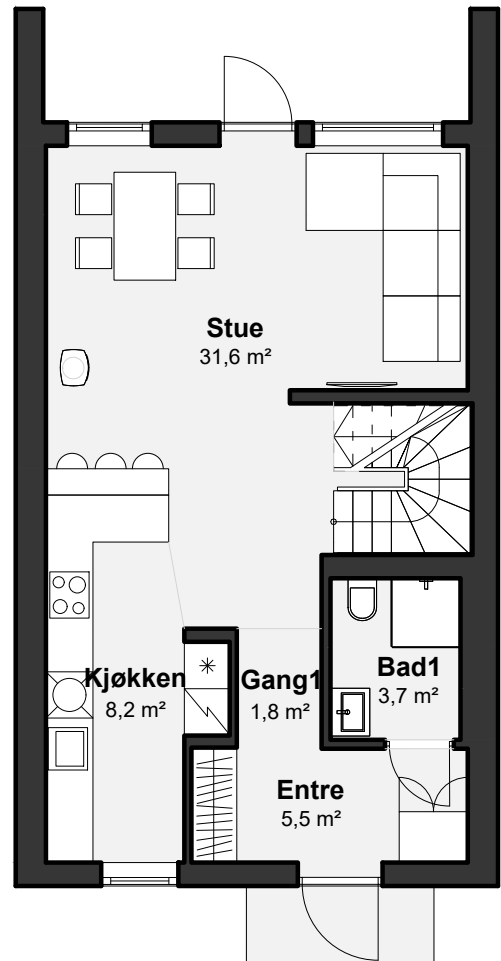

12-03

Salgstegninger: 2024.11.21

Rekkehus

4-rom

Inkludert: Carport med sportsbod

Areal BRA: 127,5

Areal BRA-i: 105,5

Areal BRA-e: 22,0

Grua
hageby