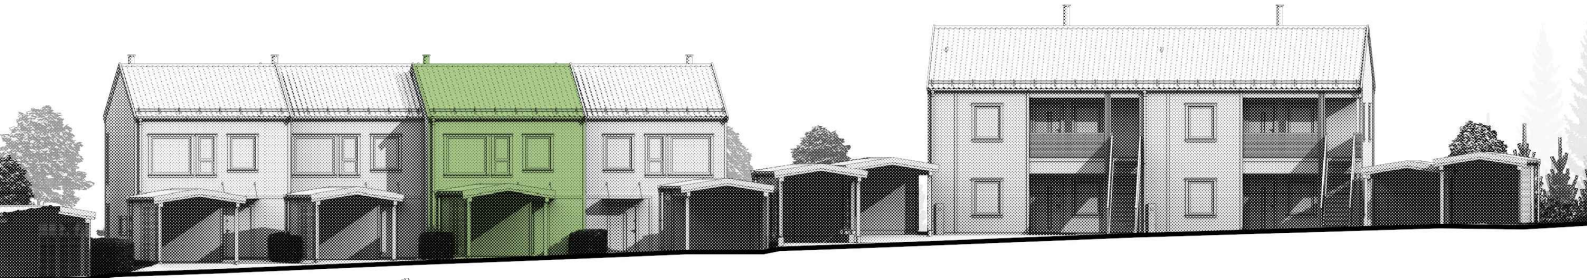

12-03

Salgstegninger: 2024.11.21

Rekkehus

4-rom

Inkludert: Carport med sportsbod

Areal BRA: 127,5

Areal BRA-i: 105,5

Areal BRA-e: 22,0

Grua
hageby