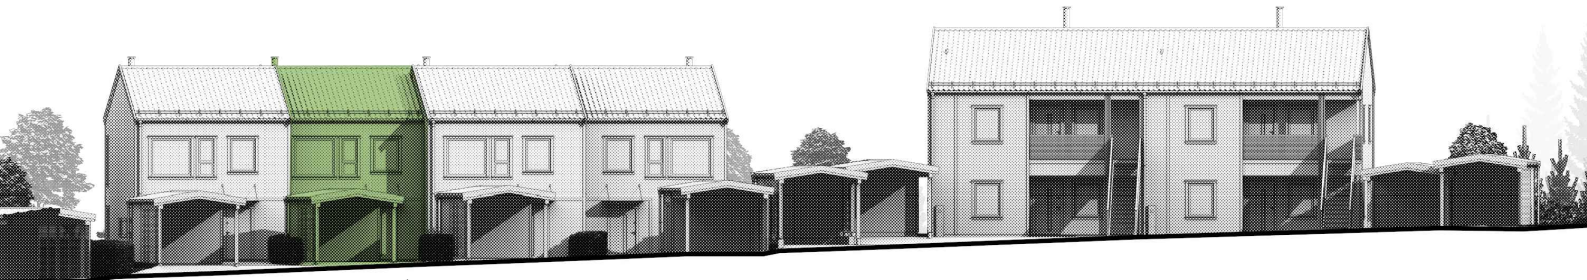

12-02

Salgstegninger: 2024.11.05

Rekkehus

5-rom

Inkludert: Carport med sportsbod

Areal BRA: 127,5

Areal BRA-i: 105,5

Areal BRA-e: 22,0

Grua
hageby