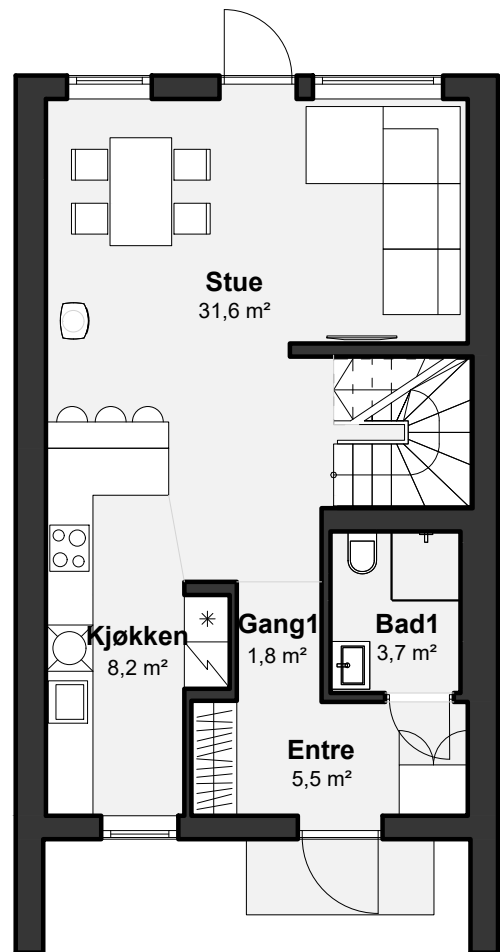

12-02

Salgstegninger: 2024.11.05

Rekkehus

5-rom

Inkludert: Carport med sportsbod

Areal BRA: 127,5

Areal BRA-i: 105,5

Areal BRA-e: 22,0

Grua
hageby