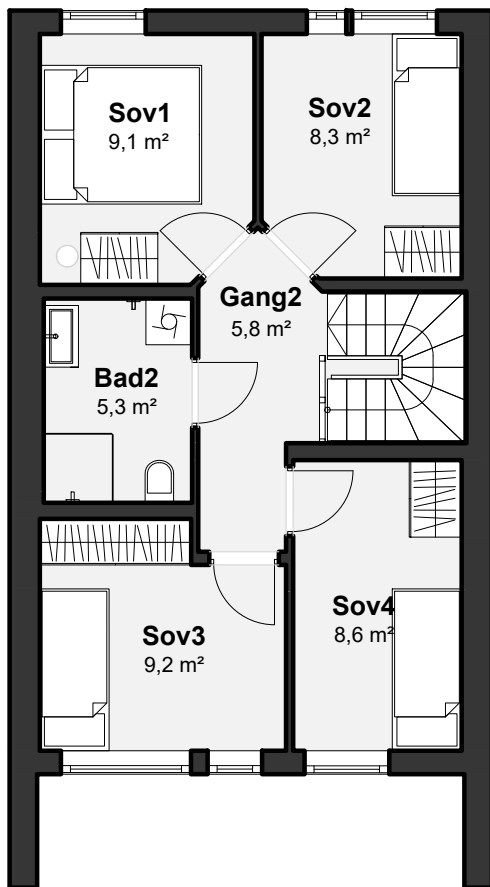

12-02

Salgstegninger: 2024.11.05

Rekkehus

5-rom

Inkludert: Carport med sportsbod

Areal BRA: 127,5

Areal BRA-i: 105,5

Areal BRA-e: 22,0

Grua
hageby