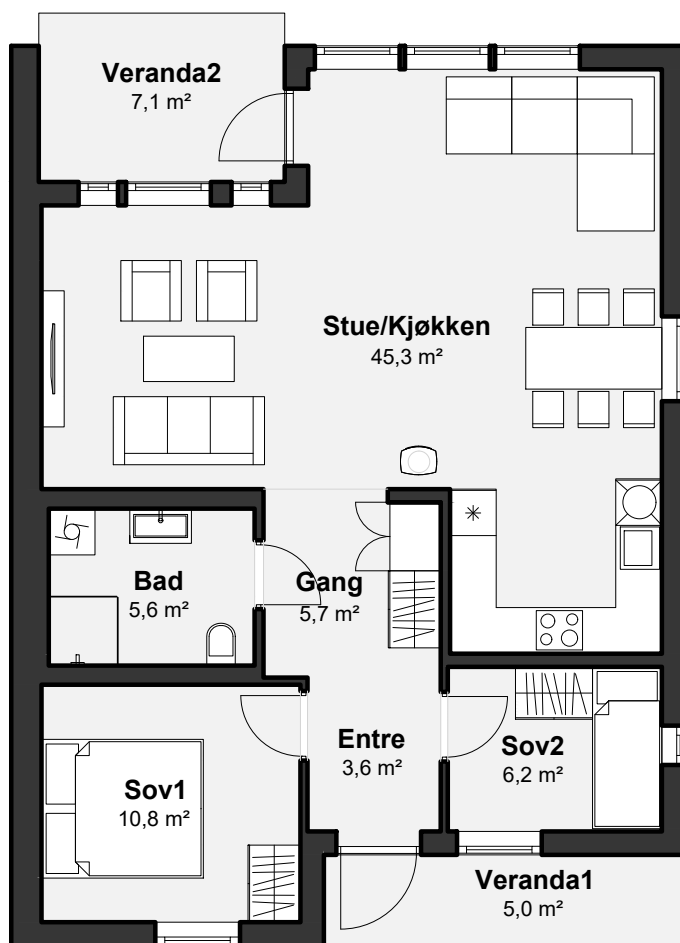

10-04

Salgstegninger: 2024.11.05

Leilighet _____

Areal BRA: _____ 102,2

3(4)-rom _____

Areal BRA-i: _____ 80,2

Inkludert: Carport med sportsbod

Areal BRA-e: _____ 22,0

Grua
hageby