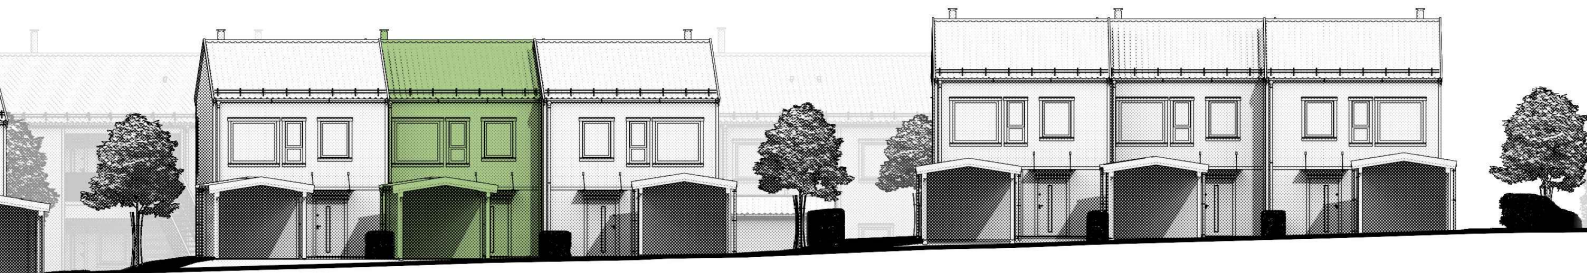

# 07-02

Salgstegninger: 2024.11.05

Rekkehus

5-rom

Inkludert: Carport med sportsbod

Areal BRA: 127,5

Areal BRA-i: 105,5

Areal BRA-e: 22,0