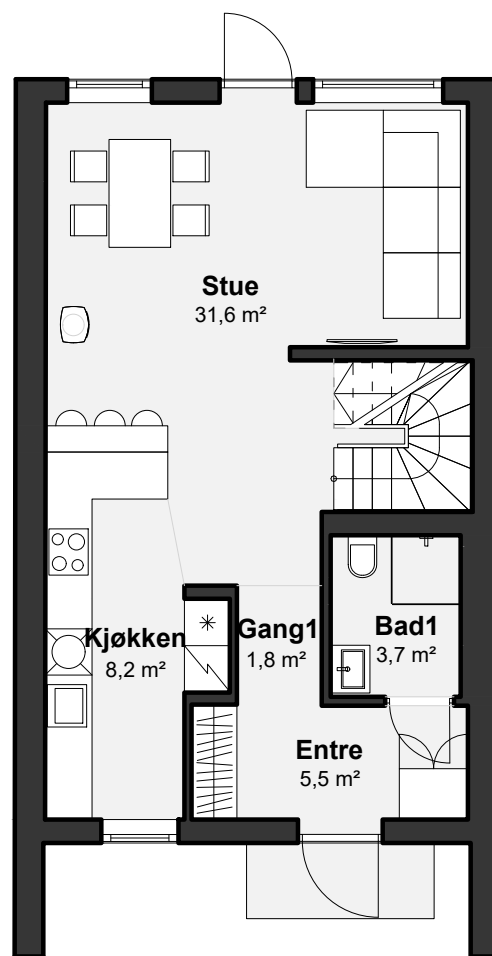

# 07-02

Salgstegninger: 2024.11.05

Rekkehus

5-rom

Inkludert: Carport med sportsbod

Areal BRA: 127,5

Areal BRA-i: 105,5

Areal BRA-e: 22,0

**Grua**  
hageby