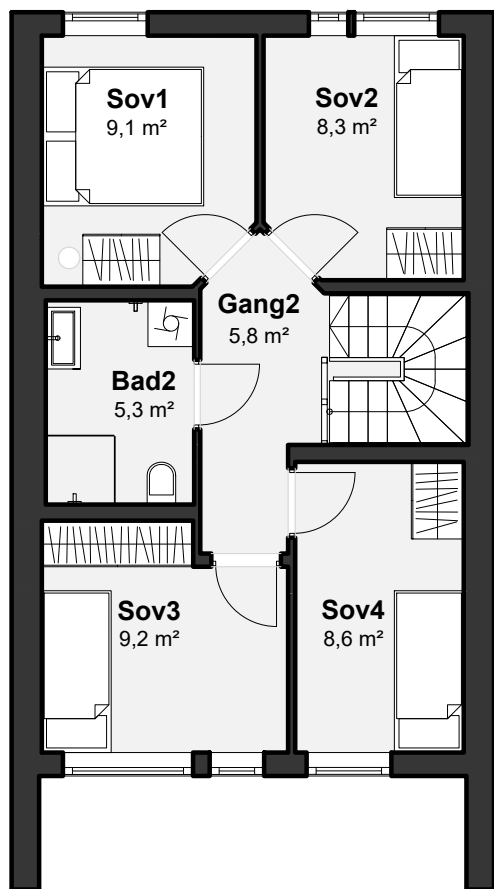

# 07-02

Salgstegninger: 2024.11.05

Rekkehus

5-rom

Inkludert: Carport med sportsbod

Areal BRA: 127,5

Areal BRA-i: 105,5

Areal BRA-e: 22,0